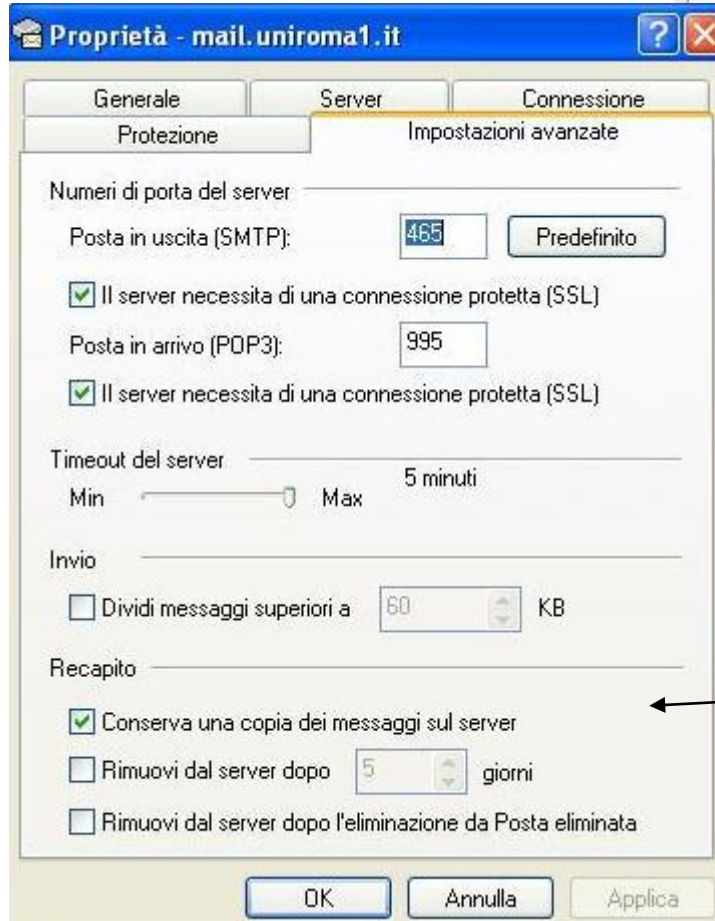

Protocollo POP3

Aprire: Strumenti – Account – Posta elettronica - Proprietà

Le informazioni di Recapito si modificano nelle impostazioni POP/IMAP riportate nella casella Google – qui non hanno effetto