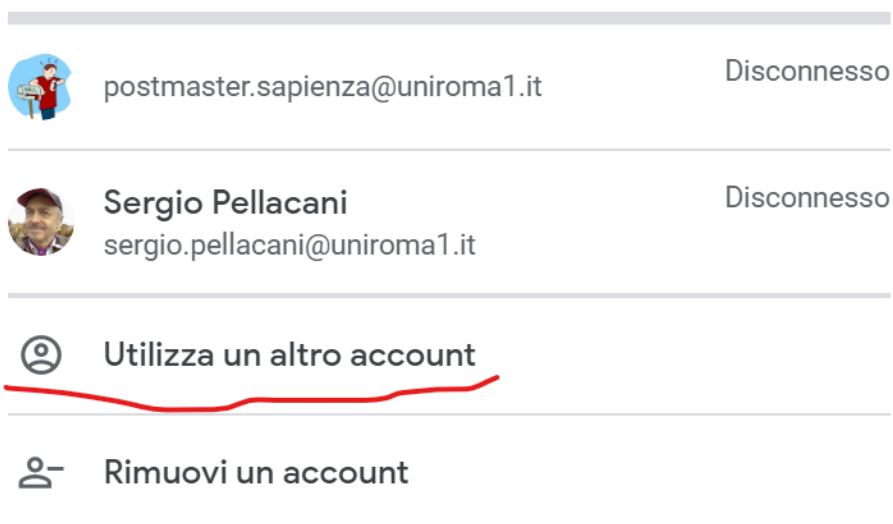

Accesso alla casella di posta universitaria

La casella di posta elettronica del dominio uniroma1.it è gestita con G Suite e vi si accede con qualsiasi programma di navigazione (browser) da pc fissi e portatili e tramite App Gmail da apparati mobili.

- **ACCESSO DAL BROWSER (web-mail)**

Per aprire la casella di posta mario.rossi@uniroma1.it, sulla barra dell'indirizzo scrivo: gmail.com

Se non è la prima volta che si apre una casella di posta Google, verrà presentata una finestra di scelta analoga alla seguente, Mario Rossi non è presente e quindi seleziono "Utilizza un altro account":

Scegli un account

Scrivo l'indirizzo email e seleziono Avanti:

Accedi

Continua su Gmail

I indirizzo email o numero di telefono

[Non ricordi l'indirizzo email?](#)

Non si tratta del tuo computer? Utilizza la modalità ospite per accedere privatamente. [Ulteriori informazioni](#)

[Crea un account](#)

Si verrà automaticamente indirizzati alla pagina di login della casella di posta elettronica universitaria dove inserire le credenziali:

Pagina di login attuale:

Pagina di login futura: